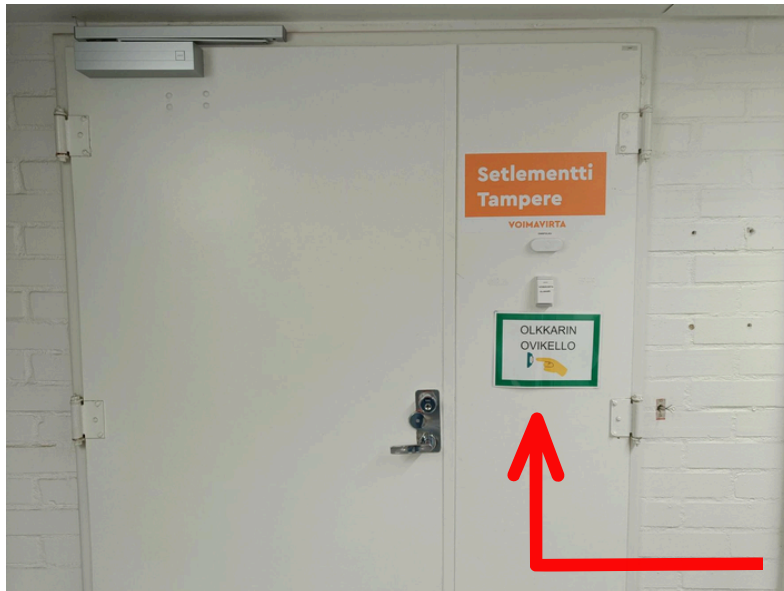

Yliopistonkatu 58B reitti

1. Tampere-taltoa vastapäätä on Tampereen Pienteollisuustalo.

2. Pienteollisuustalon tunnelista sisään nuolen suuntaisesti.

3. Oikealla puolella on ovi 58 B.

4. Ovesta sisään. Portaita ylös ja oikealle.

5. Hissillä tai portaita ylös 3. kerrokseen.

6. Hissillä kerrokseen 3.

7. Hissin vasemmalla puolella on kohtauspaikka Kirjavan ovi. Paina ovikelloa.

8. Työntekijä avaa oven. Harmaasta ovesta Kirjavaan. Tervetuloa!