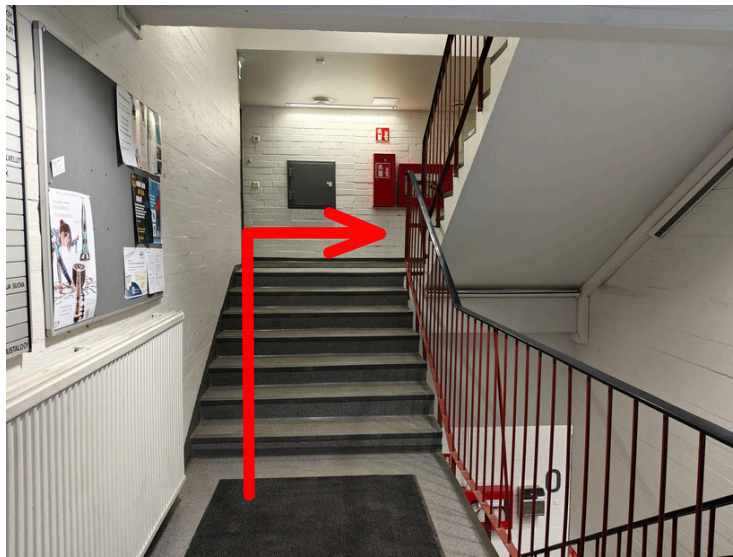

Yliopistonkatu 58B reitti

1. Tampere-taltoa vastapäätä on Tampereen Pienteollisuustalo.

2. Pienteollisuustalon tunnelista sisään nuolen suuntaisesti.

3. Oikealla puolella on ovi 58 B.

4. Ovesta sisään. Portaita ylös ja oikealle.

5. Hissillä tai portaita ylös 3. kerrokseen.

6. Hissillä kerrokseen 3.

7. Hissin vasemmalla puolella on kohtauspaikka Kirjavan ovi. Paina ovikelloa.

8. Työntekijä avaa oven. Harmaasta ovesta Kirjavaan. Tervetuloa!