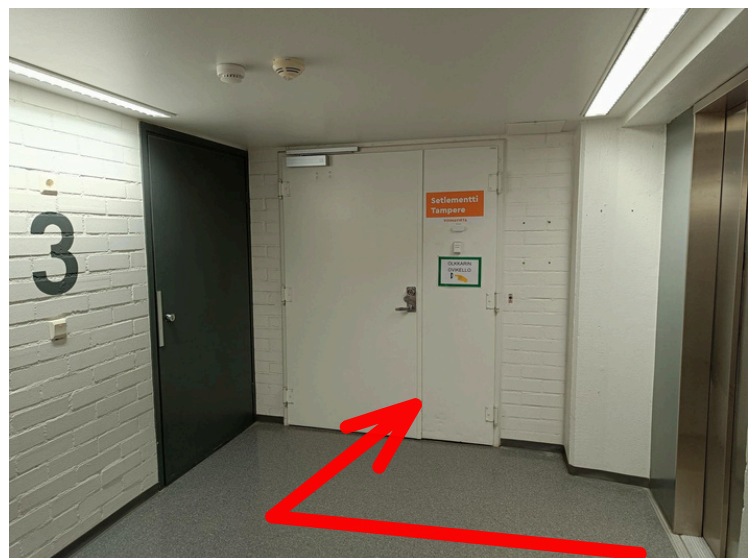

Yliopistonkatu 58B reitti

1. Tampere-taltoa vastapäätä on Tampereen Pienteollisuustalo.

2. Pienteollisuustalon tunnelista sisään nuolen suuntaisesti.

3. Oikealla puolella on ovi 58 B.

4. Ovesta sisään. Portaita ylös ja oikealle.

5. Hissillä tai portaita ylös 3. kerrokseen.

6. Hissillä kerrokseen 3.

7. Hissin vasemmalla puolella on kohtauspaikka Kirjavan ovi. Paina ovikelloa.

8. Työntekijä avaa oven. Harmaasta ovesta Kirjavaan. Tervetuloa!